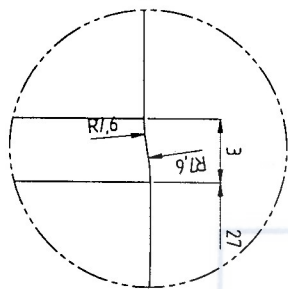

KK A-26
 GME 13.02 DIN6094-1
 1144-K-EPB

Detalj X
 4:1

Detalj Y
 4:1

enterglass line s.p.a.

Birra short neck 660 braun tc

Peso (g)
 270

Capacità (cc)
 660

Tipo Bocca
 tc