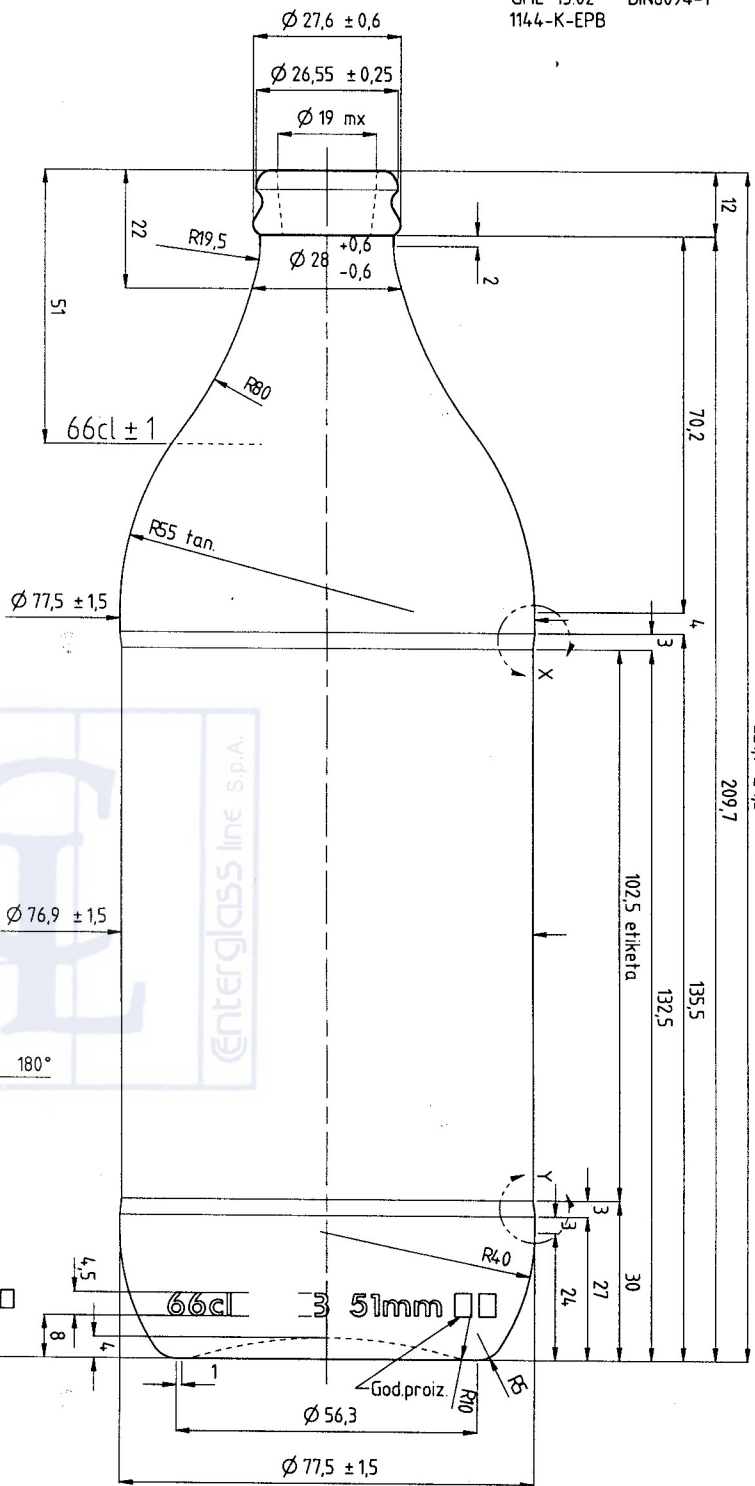

KK A-26
 GME 13.02 DIN6094-1
 1144-K-EPB

Detalj X
 4:1

Detalj Y
 4:1

enterglass line s.p.a.

Birra short neck 660 braun tc

Peso (g)
 270

Capacità (cc)
 660

Tipo Bocca
 tc