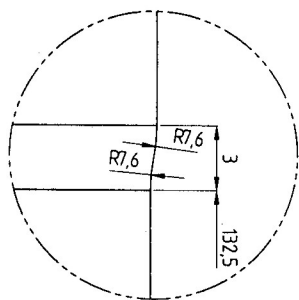

KK A-26
 GME 13.02 DIN6094-1
 1144-K-EPB

Detalj X
 4:1

Detalj Y
 4:1

enterglass line s.p.a.

Birra short neck 660 braun tc

Peso (g)
 270

Capacità (cc)
 660

Tipo Bocca
 tc